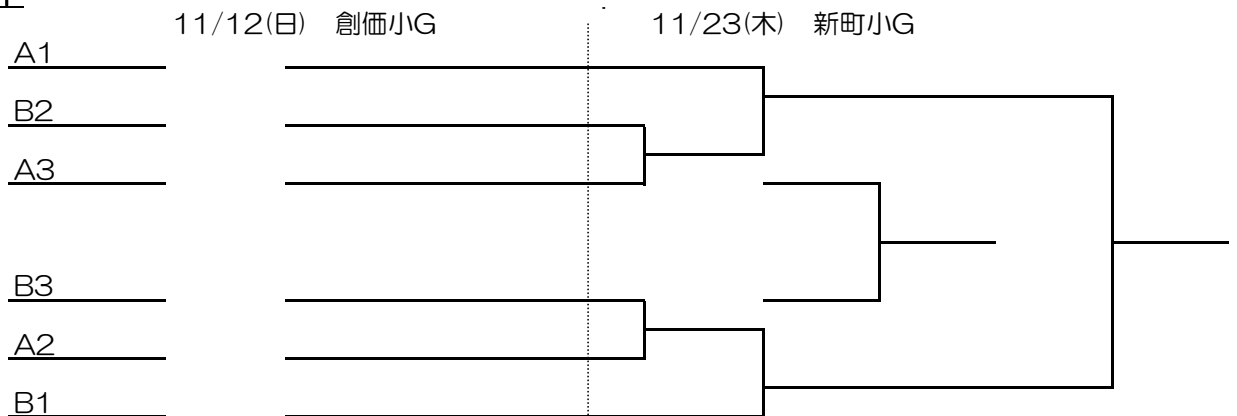

第26回さわやか杯東京都少女サッカー大会Cブロック予選組み合わせ

Aパート	創価	野火止	VIC	OPJ	プレズィール	勝ち点	得失点差	総得点	順位
創価ロケットSC	***	22①	29(1)	29(3)	22③				
FC野火止エスペランサ		***	22②	3②	3④				
FC VICTORIA			***	4①	29(4)				
OPJFC				***	29(2)				
FCプレズィール					***				

Bパート	SSS	8小SC	ドルチェ	新町	イレブン	勝ち点	得失点差	総得点	順位
国立SSS	***	29①	4②	3①	29③				
小平8小SC		***	29④	3③	3⑤				
FC小川ドルチェ			***	29②	28				
青梅新町FC				***	29⑤				
小平FCイレブン					***				

予選リーグ

(審判)

1. 10/22(日) ①14:10~ 創価 VS 野火止 VIC/プレズィール
   創価小G ②15:15~ 野火止 VS VIC 創価/プレズィール
   ③16:05~ 創価 VS プレズィール 野火止/VIC
2. 10/28(土) 9:00~ ドルチェ VS イレブン R/本部 A/当該チーム
   11小G
3. 10/29(日) ①10:00~ SSS VS 8小SC 新町/イレブン
   新町小G ②10:50~ ドルチェ VS 新町 *以降後審判をお願いします
   ③11:40~ SSS VS イレブン
   ④12:30~ 8小SC VS ドルチェ
   ⑤13:20~ 新町 VS イレブン
4. 10/29(日) (1)10:00~ 創価 VS VIC *対戦外の2チームをお願いします
   創価小G (2)10:50~ OPJ VS プレズィール
   (3)11:55~ 創価 VS OPJ
   (4)12:45~ VIC VS プレズィール
5. 11/ 3(金) ①10:00~ SSS VS 新町 8小SC/イレブン
   野火止小G ②10:50~ 野火止 VS OPJ *以降後審判をお願いします
   ③11:40~ 8小SC VS 新町
   ④12:30~ 野火止 VS プレズィール
   ⑤13:20~ 8小SC VS イレブン
6. 11/ 4(土) ①13:30~ VIC VS OPJ *対戦外の2チームをお願いします
   小平2小G ②14:20~ SSS VS ドルチェ

<予備日> 11/11(土) 小平2小G PM

トーナメント

*中央大会出場は上位3チームです